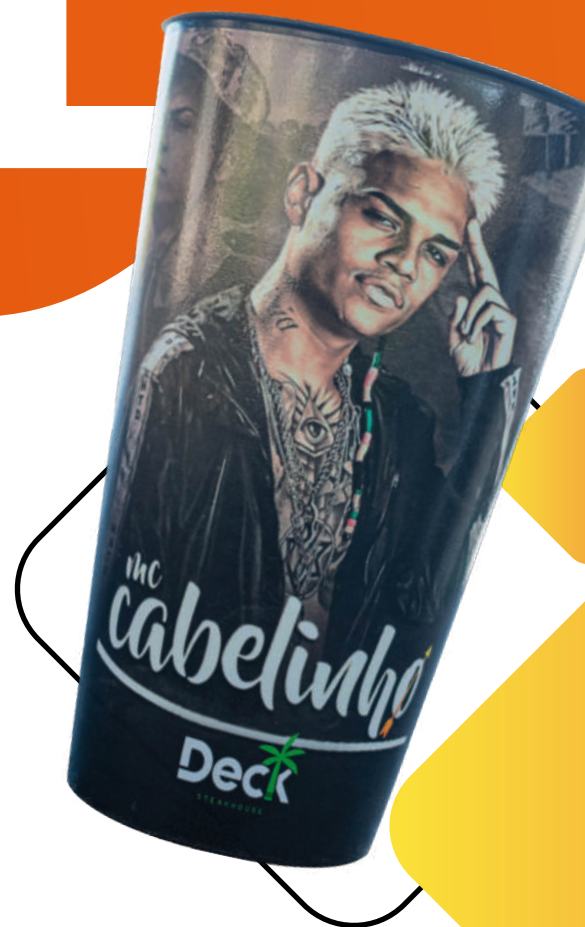

INMOLD LABEL

Linha de Copo Eco IML (in mold label)

Tecnologia de personalização na qual o rótulo com a arte é fundido ao copo no processo de injeção. A gravação é 360° e permite trabalharmos com artes sem limites de cores.

Disponível no **Copo Ecológico** 300ml e 500ml.

**Sua arte
sem limites!**

*As imagens utilizadas neste catálogo são meramente ilustrativas, similares ou próximas ao produto real, podendo haver pequenas variações de cor e/ou detalhe no modelo ilustrado.

*Consulte nosso atendimento para verificar a possibilidade de cores não contidas no catálogo.